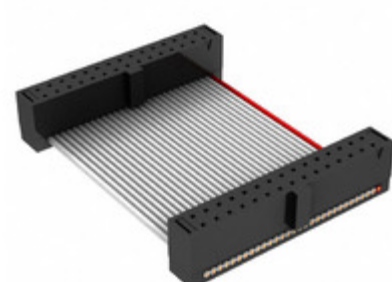

## FFSD-15-D-02.56-01-N

Obrázky jsou pouze orientační.  
Podrobné informace o produktu naleznete v části Technické údaje produktu.  
Koupit FFSD-15-D-02.56-01-N s důvěrou od Component-World.HK, 1 rok záruka

**Part Number:** [FFSD-15-D-02.56-01-N](#)

**Výrobce:** [Samtec, Inc.](#)

**Popis:** .050 X .050 C.L. FEMALE IDC ASSE

**Datový list:** [FFSD Series Datasheet](#)

[FFSD-xx-x-xx.xx-01-x-x-zzz Drawing](#)

**RoHS Status:** Bez olova / V souladu RoHS

### PARAMETR PRODUKTU

<b>Part Number</b>	FFSD-15-D-02.56-01-N	<b>Výrobce</b>	<a href="#">Samtec, Inc.</a>
<b>Popis</b>	.050 X .050 C.L. FEMALE IDC ASSE	<b>Stav volného vedení / RoHS</b>	Bez olova / V souladu RoHS
<b>Dostupné množství</b>	7063 pcs	<b>Datový list</b>	<a href="#">FFSD Series Datasheet</a> <a href="#">FFSD-xx-x-xx.xx-01-x-x-zzz Drawing</a>
<b>Kategorie</b>	<a href="#">Sestavy kabelů</a>	<b>Série</b>	*
<b>Výrobní standardní doba výroby</b>	3 Weeks	<b>Stav volného vedení / RoHS</b>	Lead free / RoHS Compliant
<b>Detailní popis</b>	Position Cable Assembly Rectangular		